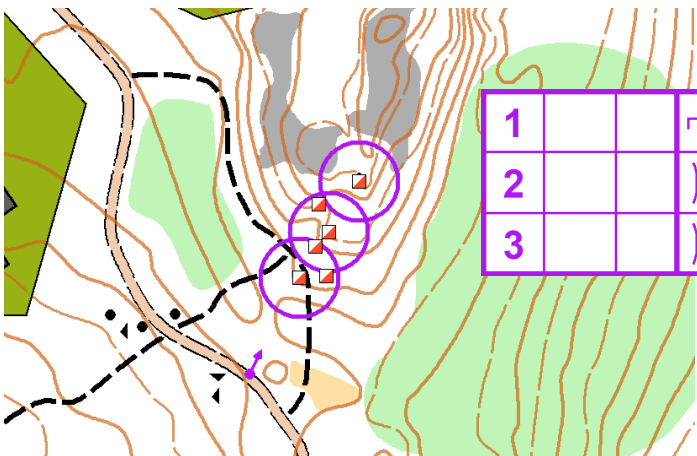

1:3000 / 2 m

14.5.2026 / am-kisat					
PreO		550 m			
▷		/			
1	A-C	┌┐		○ <sup>t</sup>	B
2	A	┌┐		○	A
3	A	← ▲		○	A
4	A-B	┌┐			Z
5	A	┌┐			A
6	A	┌┐			A
7	A-B	┌┐			A
8	A	↑	┌┐		A
9	A	┌┐			Z
10	A	┌┐			Z
11	A	┌┐			A
12	A	┌┐			A
13	A-D	↑	E	○	C
14	A-D	┌┐			Z
15	A-C	○		○	C
16	A-B	┌┐			Z
17	A-B	●			Z
18	A	↗ ●			A
19	A	▲		○	A
20	A	→	E	◡	A
21	A	┌┐			A
22	A-E	┌┐			C
23	A-E	┌┐	E		D
24	A	┌┐			A

### AIKARASTI

1		E		E
2		┌┐		B
3		┌┐		D

1.1 A-F	▲		○	Z
1.2 A-F	≡			C
1.3 A-F	⌒			D
1.4 A-F	▲		○	A
1.5 A-F	⌒			F

2.1 A-F	⌒		○	E
2.2 A-F	⌒			B
2.3 A-F	↓ ▲		○	F
2.4 A-F	⌒		○	A
2.5 A-F	•		○	D

Station: 1  1 : 1 500

Station: 2  1 : 1 500

3.1 A-F	▲		♀	Z
3.2 A-F	▲		○	B
3.3 A-F	≡ ≡		≡	Z
3.4 A-F	⌒			A
3.5 A-F	≡			C

4.1 A-F	▲		♂	Z
4.2 A-F	⌒			F
4.3 A-F	≡			D
4.4 A-F	⌒			C
4.5 A-F	▲		○	A

Station: 3  1 : 1 500

Station: 4  1 : 1 500