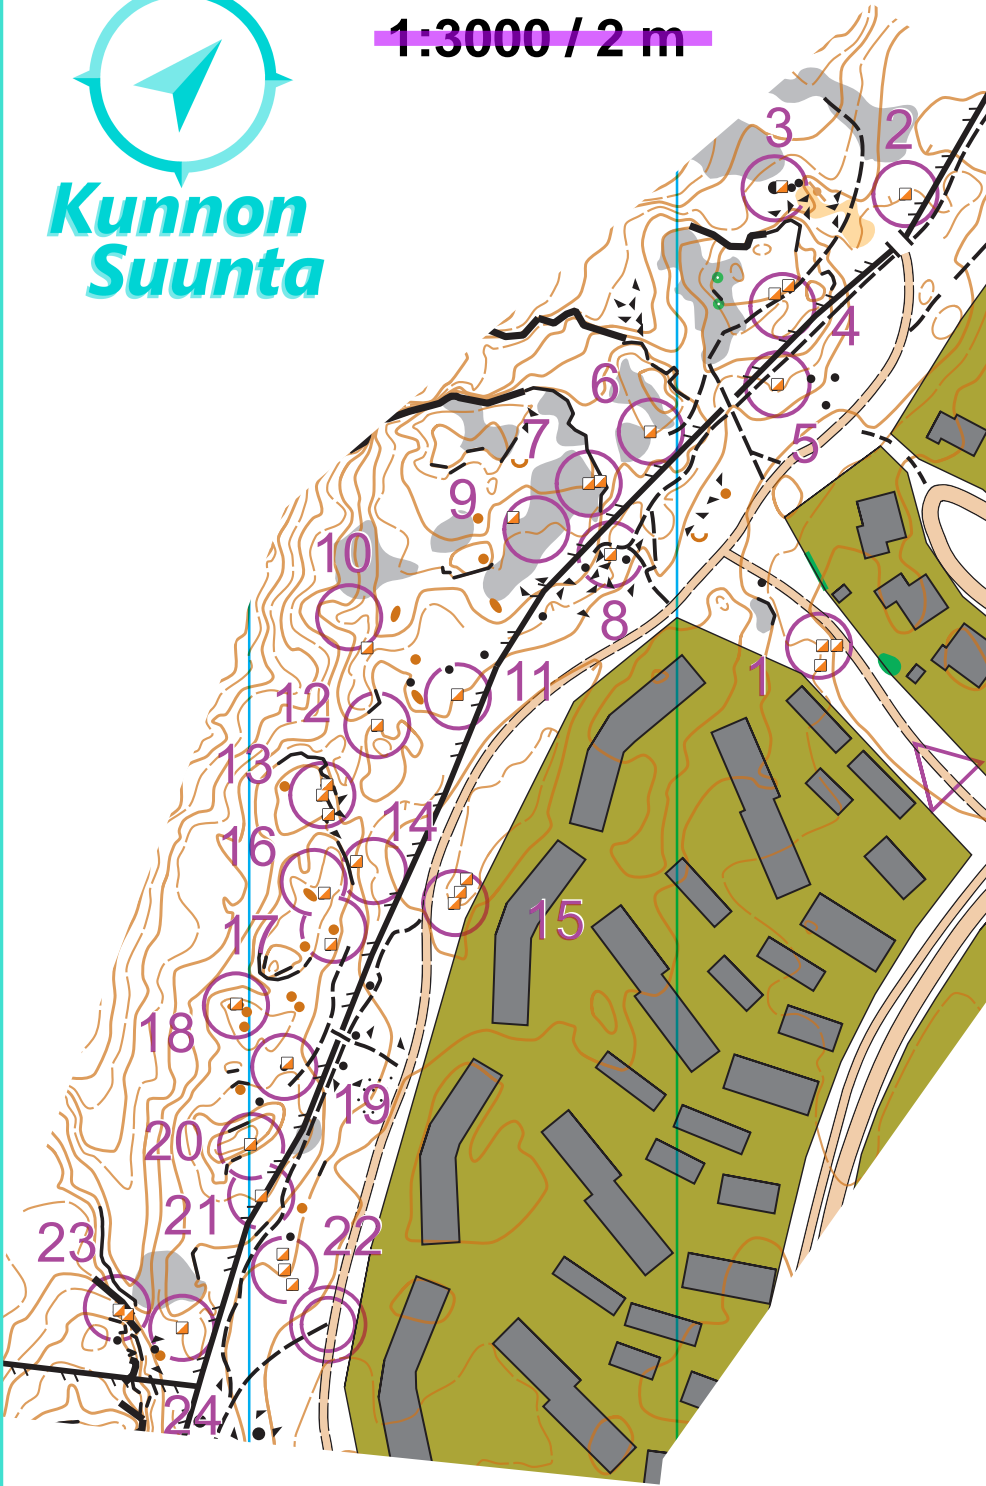

1:3000 / 2 m

14.5.2026 / am-kisat					
PreO		550 m			
▷		/			
1	A-C	┌┐		○ <sup>t</sup>	B
2	A	┌┐		○	A
3	A	← ▲		○	A
4	A-B	┌┐			Z
5	A	┌┐			A
6	A	┌┐			A
7	A-B	┌┐			A
8	A	↑	┌┐		A
9	A	┌┐			Z
10	A	┌┐			Z
11	A	┌┐			A
12	A	┌┐			A
13	A-D	↑	E	○	C
14	A-D	┌┐			Z
15	A-C	○		○	C
16	A-B	┌┐			Z
17	A-B	●			Z
18	A	↗ ●			A
19	A	▲		○	A
20	A	→	E	◡	A
21	A	┌┐			A
22	A-E	┌┐			C
23	A-E	┌┐	E		D
24	A	┌┐			A

### AIKARASTI

1		E		E
2		┌┐		B
3		┌┐		D

1.1 A-F	▲		○	Z
1.2 A-F	≡			C
1.3 A-F	⌒			D
1.4 A-F	▲		○	A
1.5 A-F	⌒			F

2.1 A-F	⌒		○	E
2.2 A-F	⌒			B
2.3 A-F	↓ ▲		○	F
2.4 A-F	⌒		○	A
2.5 A-F	•		○	D

Station: 1  1 : 1 500

Station: 2  1 : 1 500

3.1 A-F	▲		♀	Z
3.2 A-F	▲		○	B
3.3 A-F	≡ ≡		≡	Z
3.4 A-F	⌒			A
3.5 A-F	≡			C

4.1 A-F	▲		♂	Z
4.2 A-F	⌒			F
4.3 A-F	≡			D
4.4 A-F	⌒			C
4.5 A-F	▲		○	A

Station: 3  1 : 1 500

Station: 4  1 : 1 500