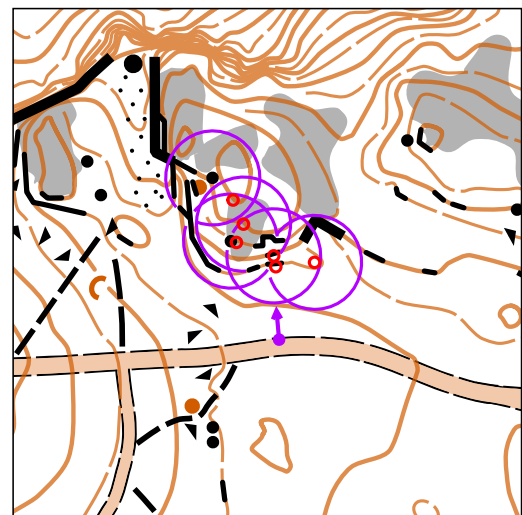

1:3000 / 2 m

14.5.2026 / am-kisat					
PreO		550 m			
▷		/			
1	A-C	┌┐		○ <sup>t</sup>	B
2	A	┌┐		○	A
3	A	← ▲		○	A
4	A-B	┌┐			Z
5	A	┌┐			A
6	A	┌┐			A
7	A-B	┌┐			A
8	A	↑	┌┐		A
9	A	┌┐			Z
10	A	┌┐			Z
11	A	┌┐			A
12	A	┌┐			A
13	A-D	↑	E	○	C
14	A-D	┌┐			Z
15	A-C	○		○	C
16	A-B	┌┐			Z
17	A-B	●			Z
18	A	↗ ●			A
19	A	▲		○	A
20	A	→	E	◡	A
21	A	┌┐			A
22	A-E	┌┐			C
23	A-E	┌┐	E		D
24	A	┌┐			A

### AIKARASTI

1		E		E
2		┌┐		B
3		┌┐		D

1.1 A-F	▲		○	Z
1.2 A-F	≡			C
1.3 A-F	⌒			D
1.4 A-F	▲		○	A
1.5 A-F	⌒			F

2.1 A-F	⌒		○	E
2.2 A-F	⌒			B
2.3 A-F	↓ ▲		○	F
2.4 A-F	⌒		○	A
2.5 A-F	•		○	D

Station: 1  1 : 1 500

Station: 2  1 : 1 500

3.1 A-F	▲		♀	Z
3.2 A-F	▲		○	B
3.3 A-F	≡ ≡		≡	Z
3.4 A-F	⌒			A
3.5 A-F	≡			C

4.1 A-F	▲		♂	Z
4.2 A-F	⌒			F
4.3 A-F	≡			D
4.4 A-F	⌒			C
4.5 A-F	▲		○	A

Station: 3  1 : 1 500

Station: 4  1 : 1 500