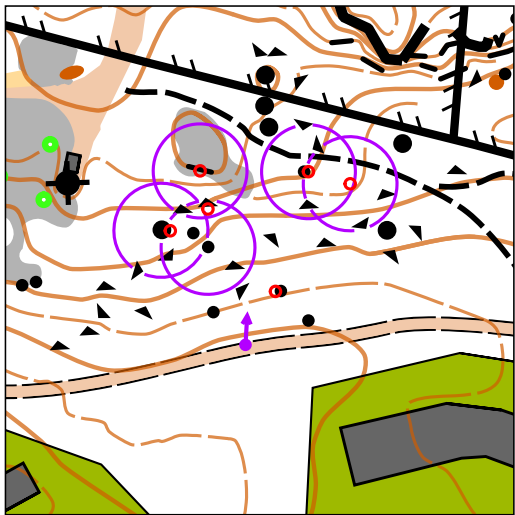

1:3000 / 2 m

14.5.2026 / am-kisat					
PreO		550 m			
▷		/			
1	A-C	┌┐		○ <sup>t</sup>	B
2	A	┌┐		○	A
3	A	← ▲		○	A
4	A-B	┌┐			Z
5	A	┌┐			A
6	A	┌┐			A
7	A-B	┌┐			A
8	A	↑	┌┐		A
9	A	┌┐			Z
10	A	┌┐			Z
11	A	┌┐			A
12	A	┌┐			A
13	A-D	↑	E	○	C
14	A-D	┌┐			Z
15	A-C	○		○	C
16	A-B	┌┐			Z
17	A-B	●			Z
18	A	↗ ●			A
19	A	▲		○	A
20	A	→	E	◡	A
21	A	┌┐			A
22	A-E	┌┐			C
23	A-E	┌┐	E		D
24	A	┌┐			A

### AIKARASTI

1		E		E
2		┌┐		B
3		┌┐		D

1.1 A-F	▲		○	Z
1.2 A-F	≡			C
1.3 A-F	⌒			D
1.4 A-F	▲		○	A
1.5 A-F	⌒			F

2.1 A-F	⌒		○	E
2.2 A-F	⌒			B
2.3 A-F	↓ ▲		○	F
2.4 A-F	⌒		○	A
2.5 A-F	•		○	D

Station: 1  1 : 1 500

Station: 2  1 : 1 500

3.1 A-F	▲		♀	Z
3.2 A-F	▲		○	B
3.3 A-F	≡ ≡		≡	Z
3.4 A-F	⌒			A
3.5 A-F	≡			C

4.1 A-F	▲		♂	Z
4.2 A-F	⌒			F
4.3 A-F	≡			D
4.4 A-F	⌒			C
4.5 A-F	▲		○	A

Station: 3  1 : 1 500

Station: 4  1 : 1 500