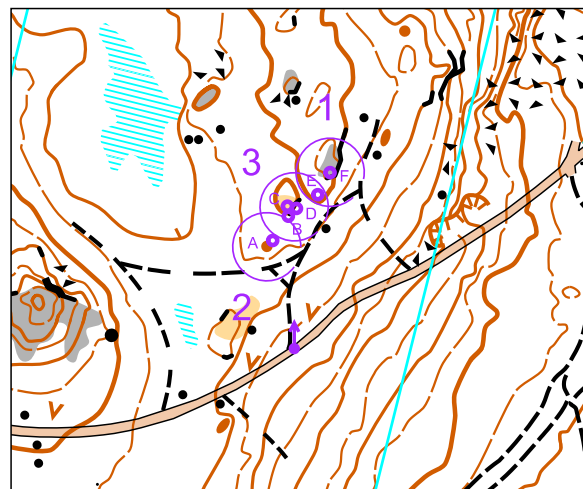

ETOC WARM UP PreO 2

6.5.2024

1.1 A-F	○		○	E
1.2 A-F	●		○	B
1.3 A-F	▲		○	C

2.1 A-F	○		○	F
2.2 A-F	●		○ ^L	A
2.3 A-F	▬			D

Station: 1

1 : 2 000

<http://tim.yq.cz>, ver. 4.2.0(4)

Station: 2

1 : 2 000