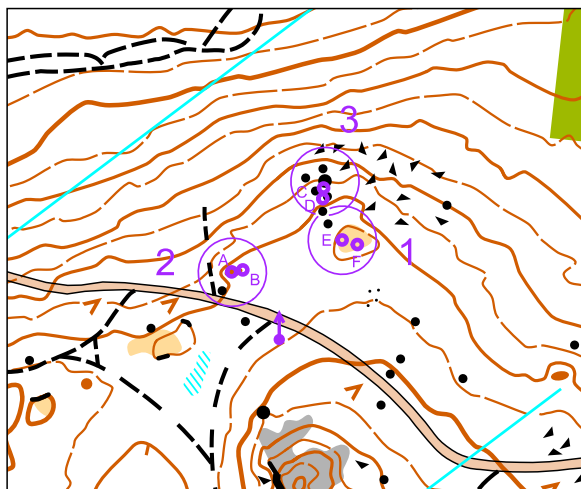

ETOC WARM UP PreO 2

6.5.2024

1.1 A-F	○		○	E
1.2 A-F	●		○	B
1.3 A-F	▲		○	C

2.1 A-F	○		○	F
2.2 A-F	●		○ ^L	A
2.3 A-F	▬			D

Station: 1

1 : 2 000

<http://tim.yq.cz>, ver. 4.2.0(4)

Station: 2

1 : 2 000