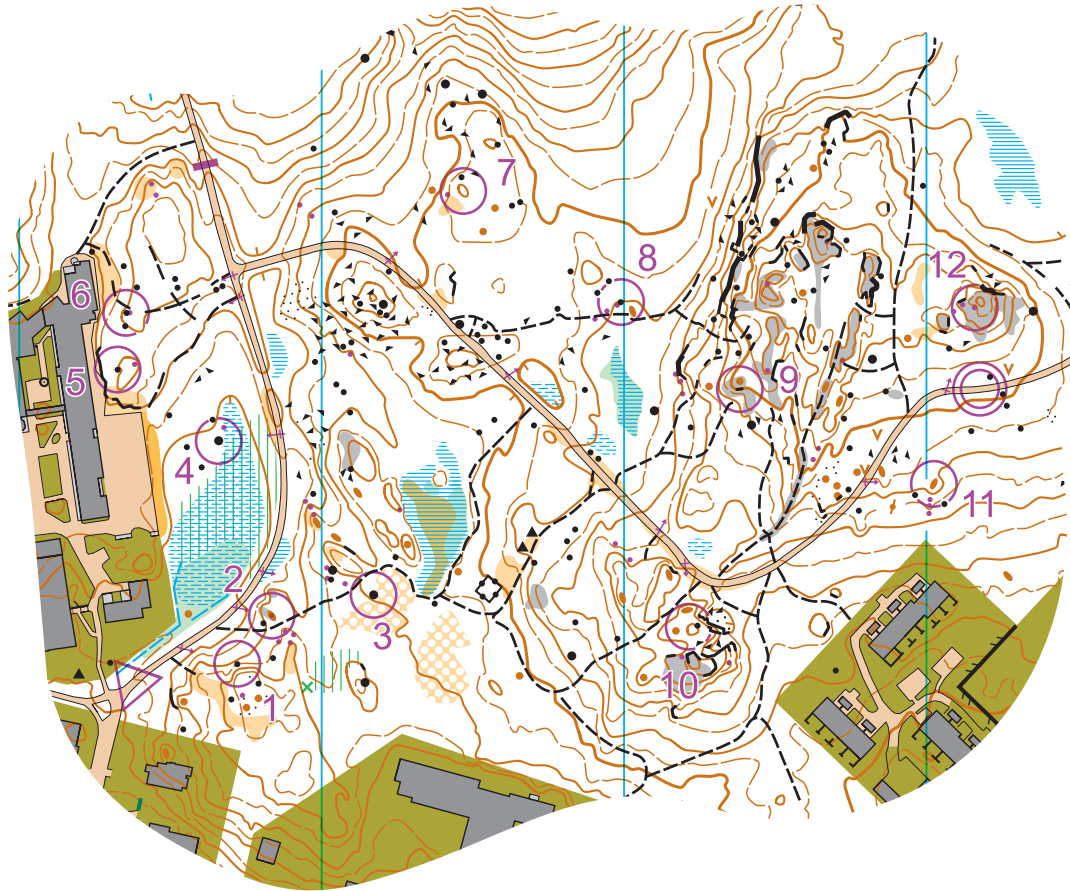

LINNASMÄKI

Scale 1:3000 | 2 m Contours | Cartographers Juha Hiirsalmi and Eero-Antti Lonka

Max time / maksimiaika: 54 min (O) / 64 min (P)

HD10

- 1 Z
- 2 A
- 3 Z
- 4 Z
- 5 Z
- 6 A
- 7 Z
- 8 C
- 9 Z
- 10 Z
- 11 Z
- 12 C

HD10

ETOC WarmUp PreO 2				
HD10		0,6 km		
▷		/	<	
1	A	▲		○
2	A-E	●		
3	A-C	▲		○
4	A	▲		○
5	A	▲		○
6	A	↑	▲	○
7	A	○		
8	A-C	▲		○
9	A	▯		
10	A	○		○
11	A-C	●		
12	A-C	→	∩	
○<		30 m		>○