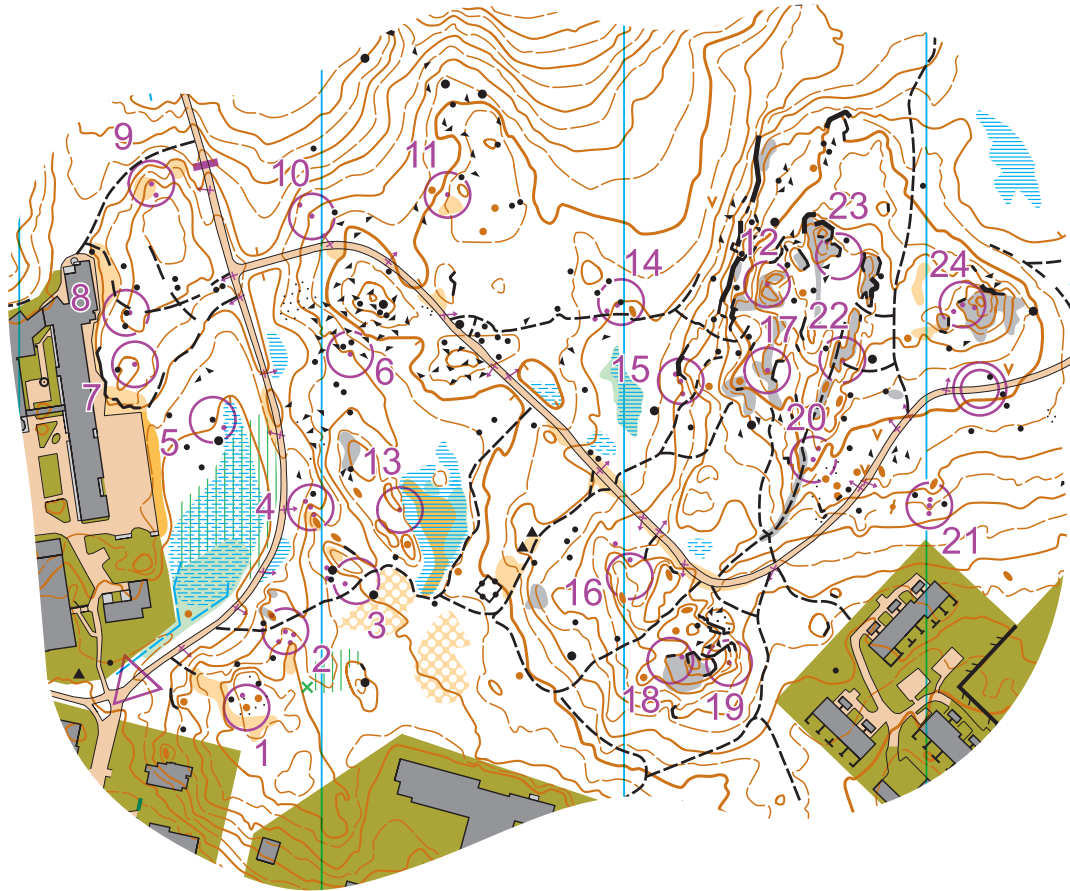

# LINNASMÄKI

Scale 1:3000 | 2 m Contours | Cartographers Juha Hiirsalmi and Eero-Antti Lonka

Max time / maksimiaika: 93 min (O) / 103 min (P)

Elit

HD18

HD14

- 1 Z
- 2 B
- 3 Z
- 4 B
- 5 Z
- 6 A
- 7 A
- 8 A
- 9 B
- 10 B
- 11 A
- 12 A
- 13 A
- 14 C
- 15 B
- 16 Z
- 17 A
- 18 Z
- 19 A
- 20 A
- 21 B
- 22 A
- 23 Z
- 24 B

**ELIT**  
**HD18**  
**HD14**

ETOC WarmUp PreO 2				
ELIT	HD18	HD14	0,7 km	
▷			/	<
1	A	●		
2	A-E	⌋		○
3	A-C	⌋		
4	A-C	⌋		○
5	A	▲		○
6	A	⌋		
7	A	○		○
8	A	↑▲		○
9	A-B	⌋		
10	A-B	⌋		↑
11	A	⌋		
12	A	○	○	⌋
13	A	○		⌋
14	A-C	▲		○
15	A-C	⌋		
16	A-B	⌋		
17	A	○		○
18	A	⌋		○
19	A	⌋		
20	A-B	⌋		○
21	A-C	⌋		
22	A	⌋		
23	A	⌋		○
24	A-C	←⌋		○
		○	30 m	○