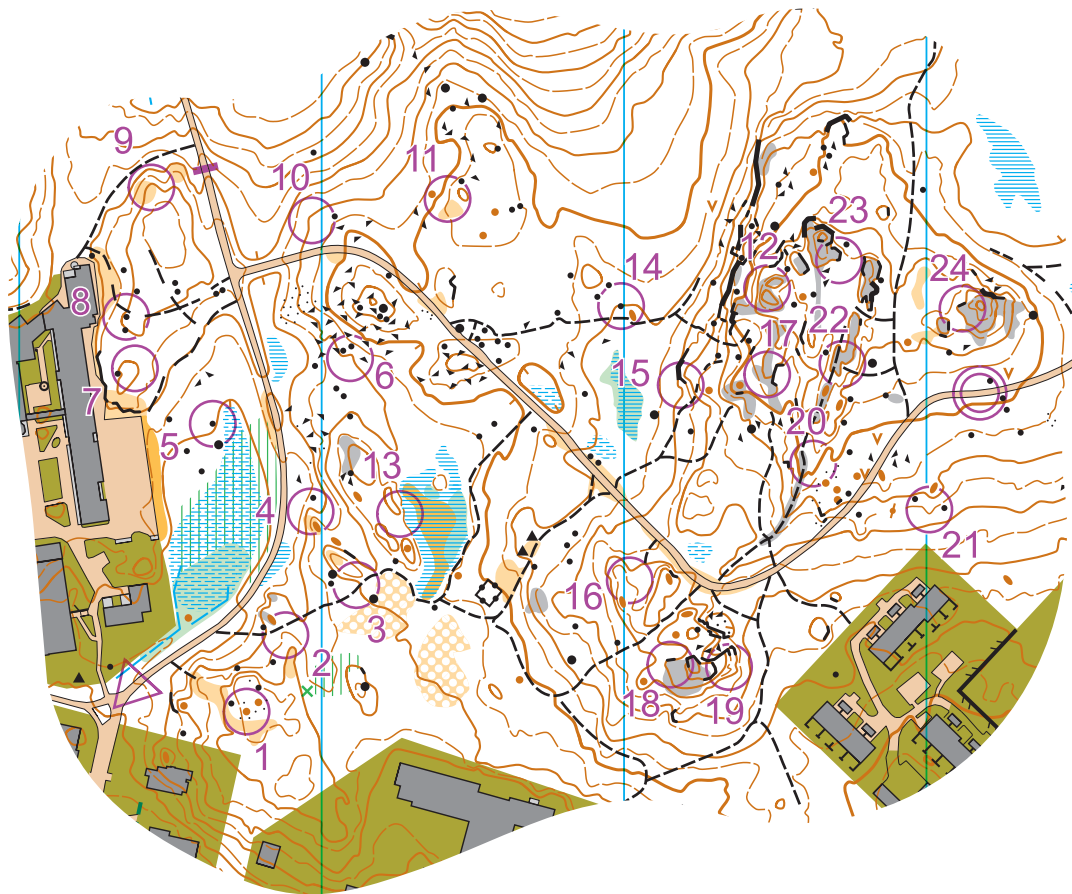

LINNASMÄKI

Scale 1:3000 | 2 m Contours | Cartographers Juha Hiirsalmi and Eero-Antti Lonka

Max time / maksimiaiika: 93 min (O) / 103 min (P)

ELIT
HD18
HD14

ETOC WarmUp PreO 2				
ELIT	HD18	HD14	0,7 km	
▷		↙		◁
1	A	●		
2	A-E	⌋		○
3	A-C	⌋		○
4	A-C	⌋		○
5	A	▲		○
6	A	⌋		
7	A	○		○
8	A	↑ ▲		○
9	A-B	⌋		
10	A-B	⌋		↑
11	A	⌋		
12	A	○ ○		⌋
13	A	○		⌋
14	A-C	▲		○
15	A-C	⌋		
16	A-B	⌋		
17	A	○		○
18	A	⌋		○
19	A	⌋		
20	A-B	⌋		○
21	A-C	⌋		
22	A	⌋		
23	A	⌋		○
24	A-C	← ⌋		○
		○	30 m	○