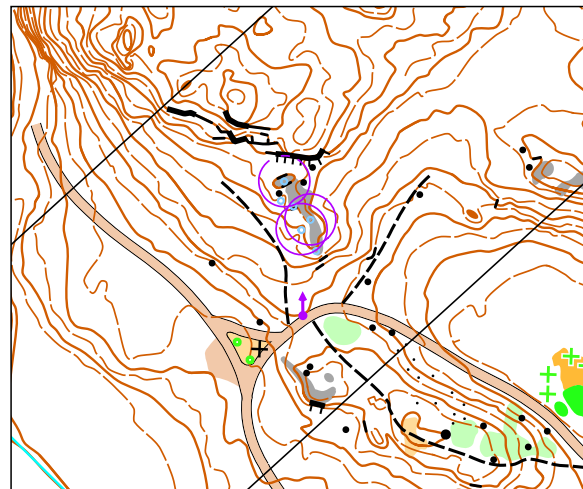

# ETOC WarmUp PreO 1

5.5.2024

1.1	A-F				C
1.2	A-F				B
1.3	A-F				F

2.1	A-F				D
2.2	A-F				B
2.3	A-F				E

Station: 1

1 : 2 000

<http://tim.yq.cz>, ver. 4.2.0(4)

Station: 2

1 : 2 000