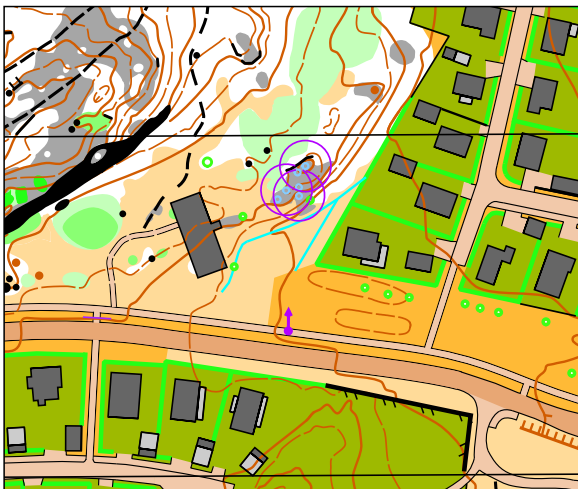

# ETOC WarmUp PreO 1

5.5.2024

1.1	A-F				C
1.2	A-F				B
1.3	A-F				F

2.1	A-F				D
2.2	A-F				B
2.3	A-F				E

Station: 1

1 : 2 000

<http://tim.yq.cz>, ver. 4.2.0(4)

Station: 2

1 : 2 000